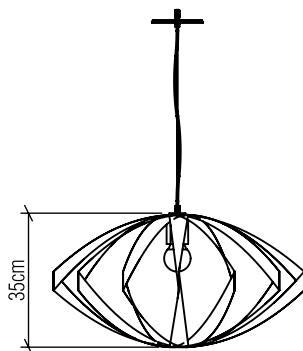

1243

E-27

Nome do Projeto:

Data:

Linha: Versátil

Família: Pendente

Descrição: Pendente Accord Versátil 1243

Especificador(a)/Cliente:

Material: Lâmina natural de Madeira MDF

Peso: 0,95 Kg

1x 25W (max.) Fluorescente ou LED lâmpada não inclusa

Temperatura de Cor: De acordo com a lâmpada

CRI: De acordo com a lâmpada

Fluxo Luminoso: De acordo com a lâmpada

Lumens Entregue: De acordo com a lâmpada

Potência Total: De acordo com a lâmpada

Tensão de Entrada: 127V - 220V

Frequência de Entrada: 60 Hz

Isolamento: Classe II

Limite Ajuste de Altura: 160cm/63in

Opções de acabamento